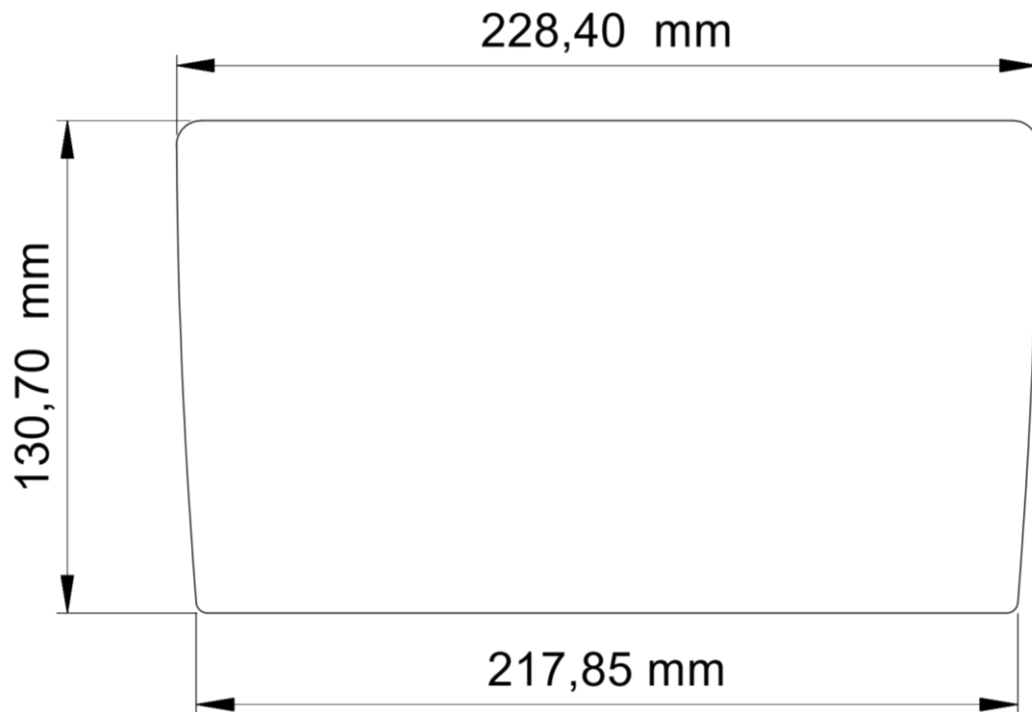

VW JETTA 9" 2012/2018

Fiamon