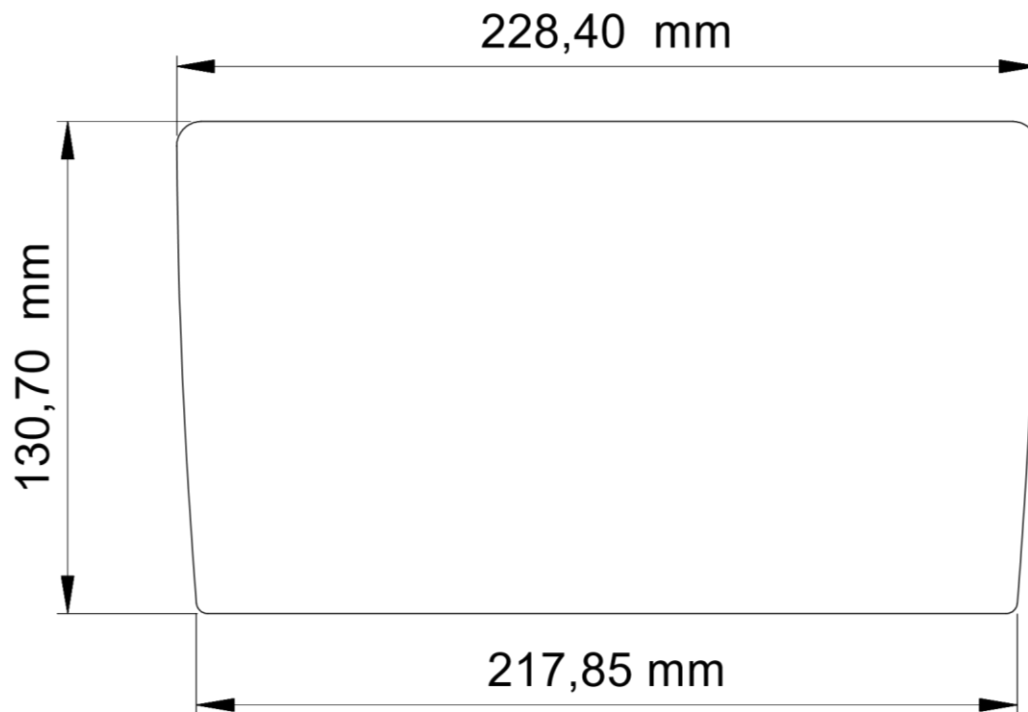

FIAT PALIO WAY 9" 2014/2018

Fiamon